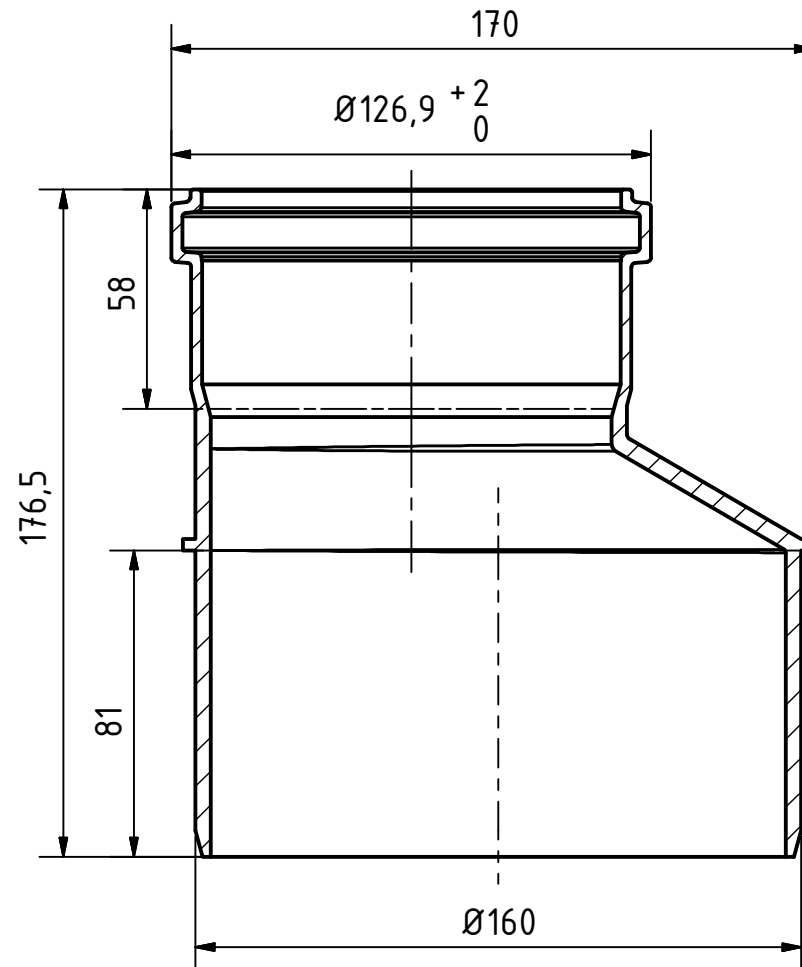

A-A ( 1 : 2 )

		Maße nach DIN EN 1401		Art.Nr.: 222700		Maßstab 1:2	
				Material: PVC-U			
		Datum		Name		<h1>KG-System</h1>	
		Gezeichnet: 17.03.2017		A.Schmedes			
		Kontroll.					
Status	Änderungen	Datum	Name	Norm			
Gebr. Ostendorf Kunststoffe GmbH Rudolf-Diesel-Str. 6-8 D-49377 Vechta verkauf@ostendorf-kunststoffe.com www.ostendorf-kunststoffe.com						KGR Reduktion DN/OD 160/110	
						1 A3	
						Schutzvermerk nach DIN ISO 16016 beachten!	