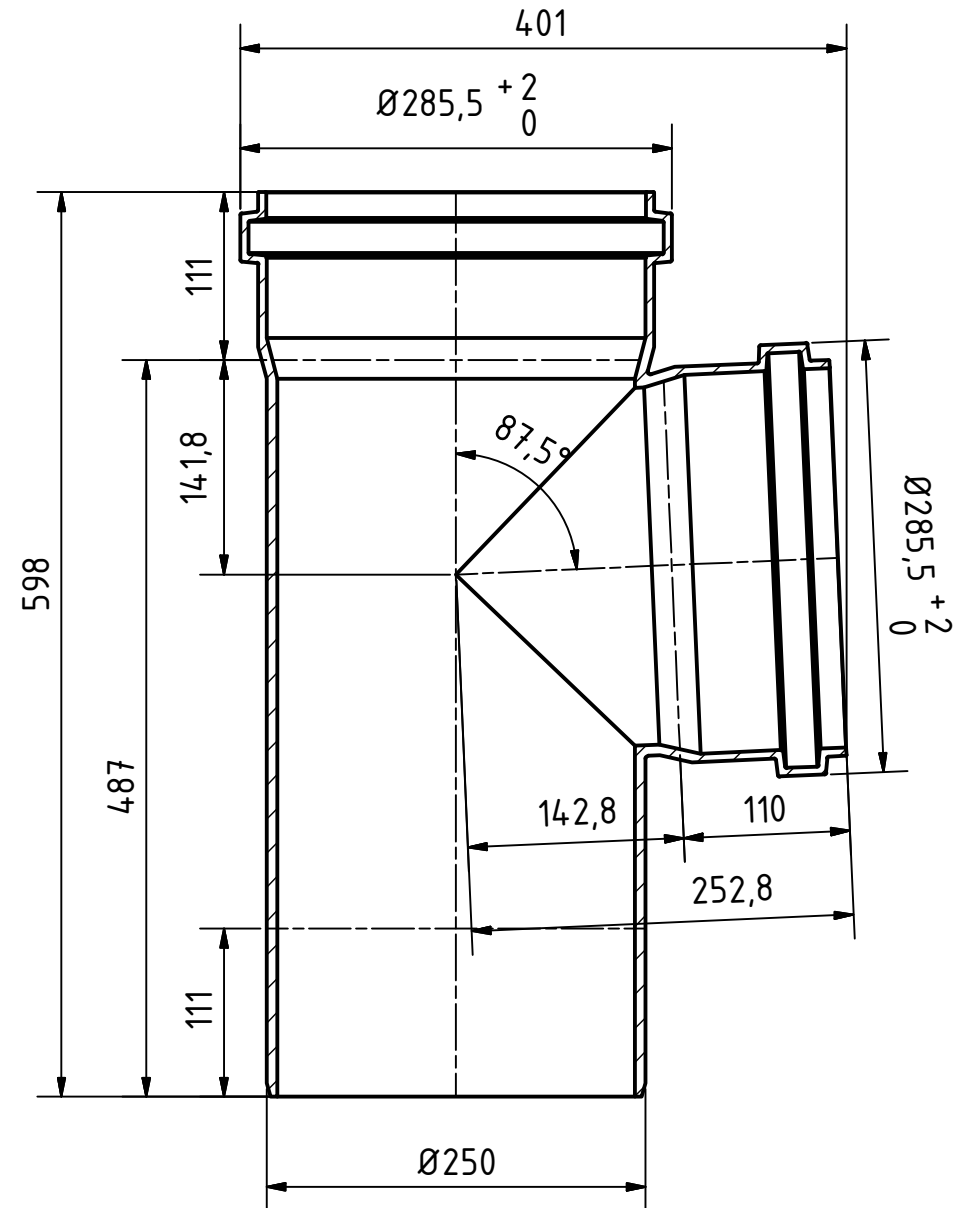

A-A (1 : 5)

		Maße nach DIN EN 1401		Art.Nr.: 224400		Maßstab 1:5		
				Material: PVC-U				
		Datum		Name		<h1>KG-System</h1>		
		Gezeichnet: 23.03.2017		A.Schmedes				
		Kontrolliert:						
Status	Änderungen	Datum	Name	Norm				
Gebr. Ostendorf Kunststoffe GmbH Rudolf-Diesel-Str. 6-8 D-49377 Vechta verkauf@ostendorf-kunststoffe.com www.ostendorf-kunststoffe.com						KGEA Abzweig DN/OD 250/250/87°		1